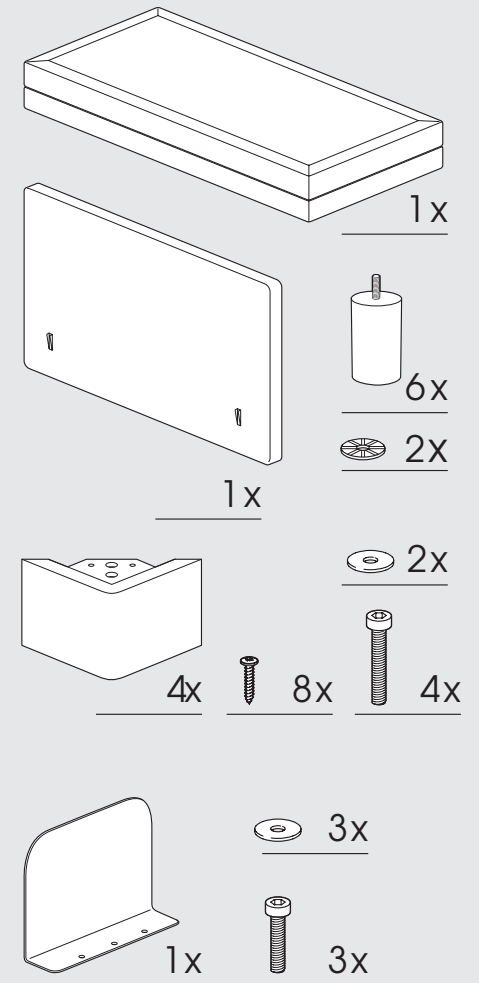

L-FUSS // ROBUST ECHTHOLZ WENGE
METALLFUSS RUND // METALLFUSS ECKIG
PIEDS L // BOIS MASSIF WENGÉ VÉRITABLE
PIED MÉTAL ROND

WOOD CUBUS
METAL ROUND // METAL SQUARE

L-LEG // ROBUST WOOD WENGE
METALLEG ROUND // METALLEG SQUARE