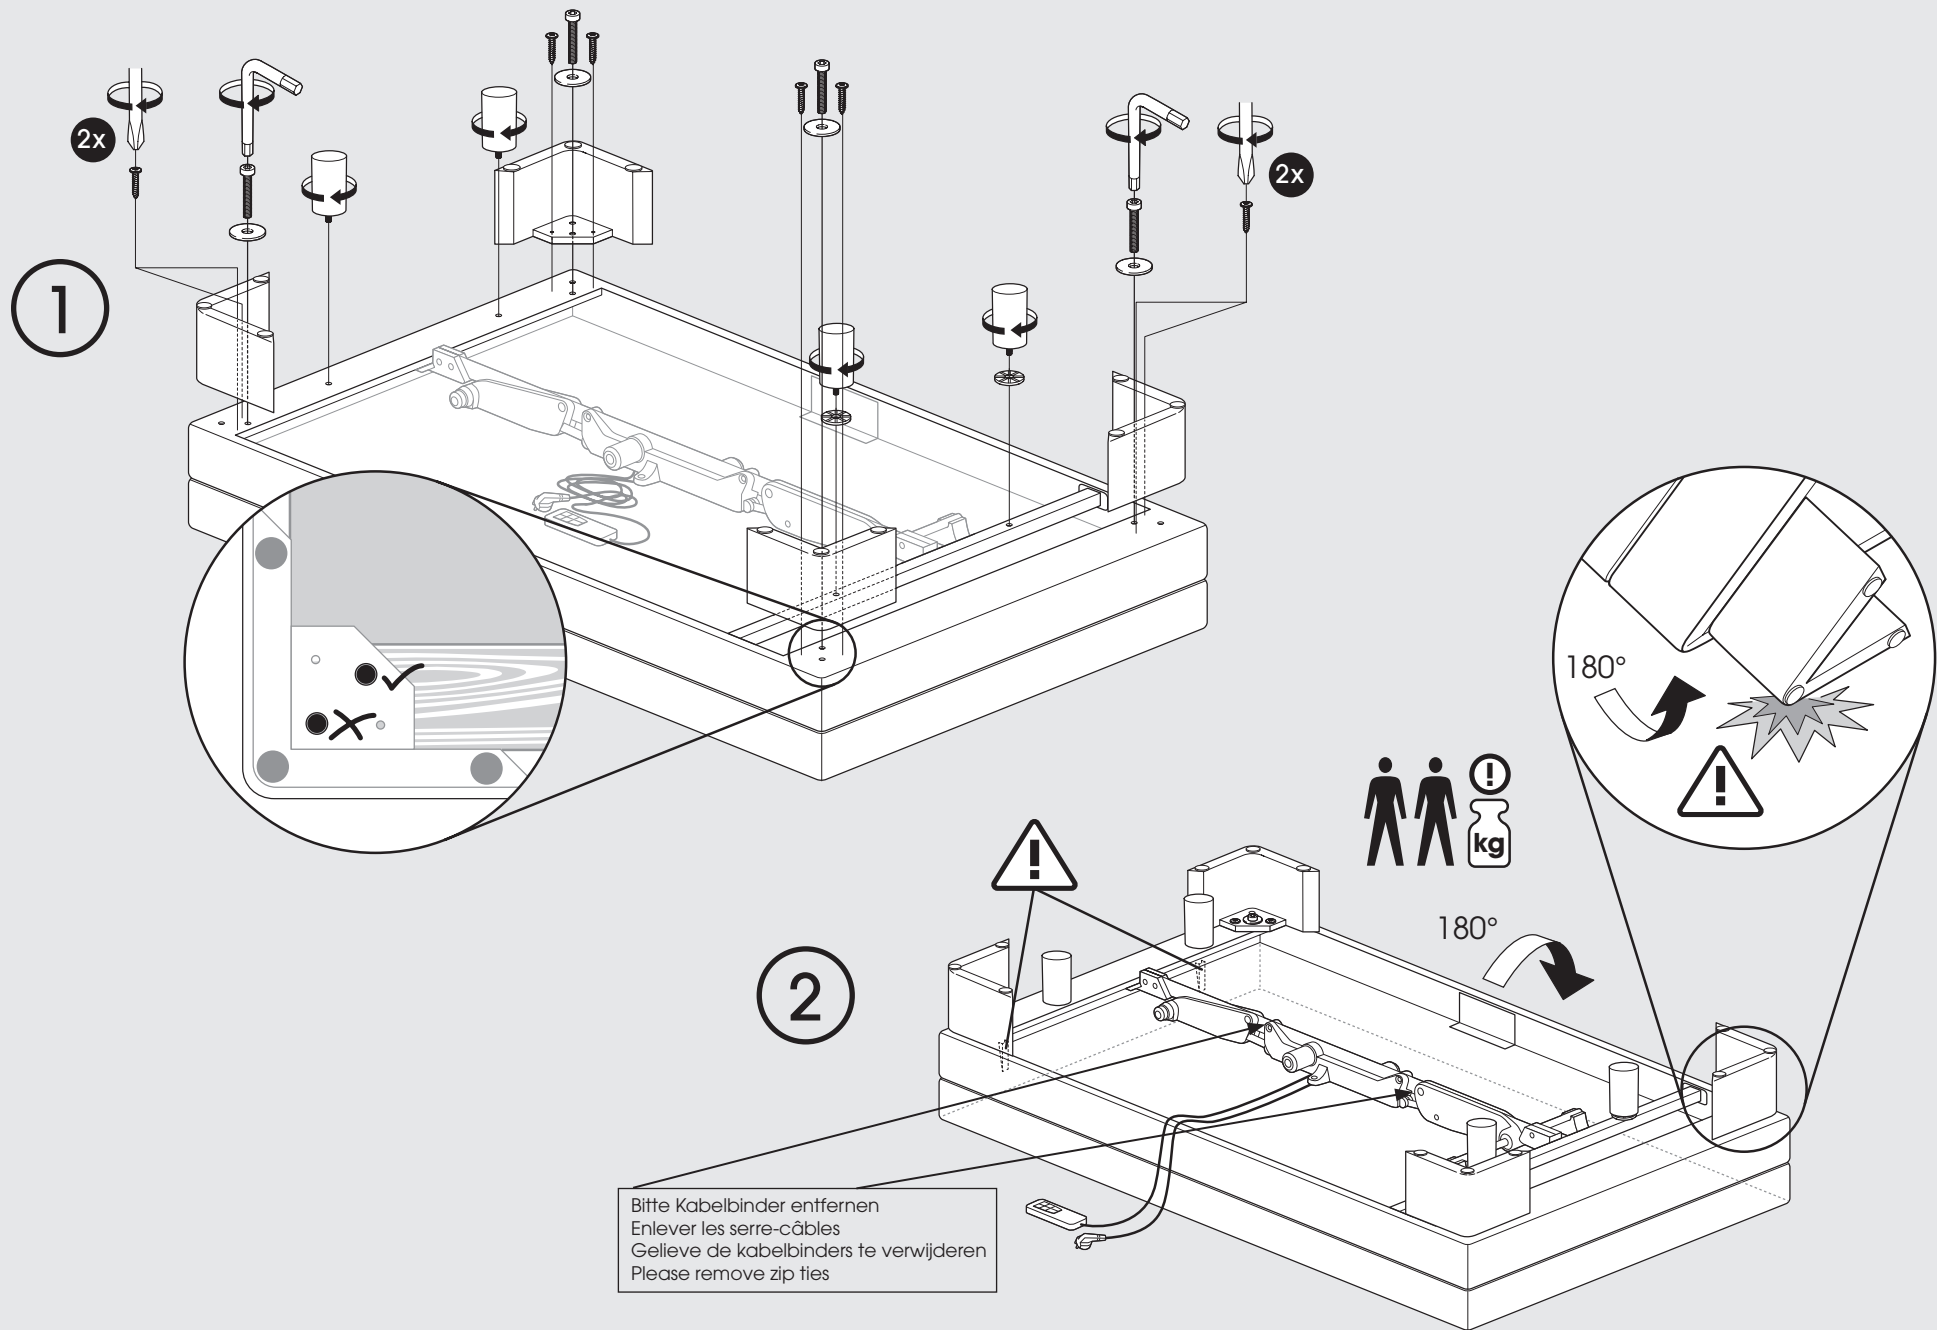

1

2x

2x

2

180°

180°

Bitte Kabelbinder entfernen
Enlever les serre-câbles
Gelieve de kabelbinders te verwijderen
Please remove zip ties