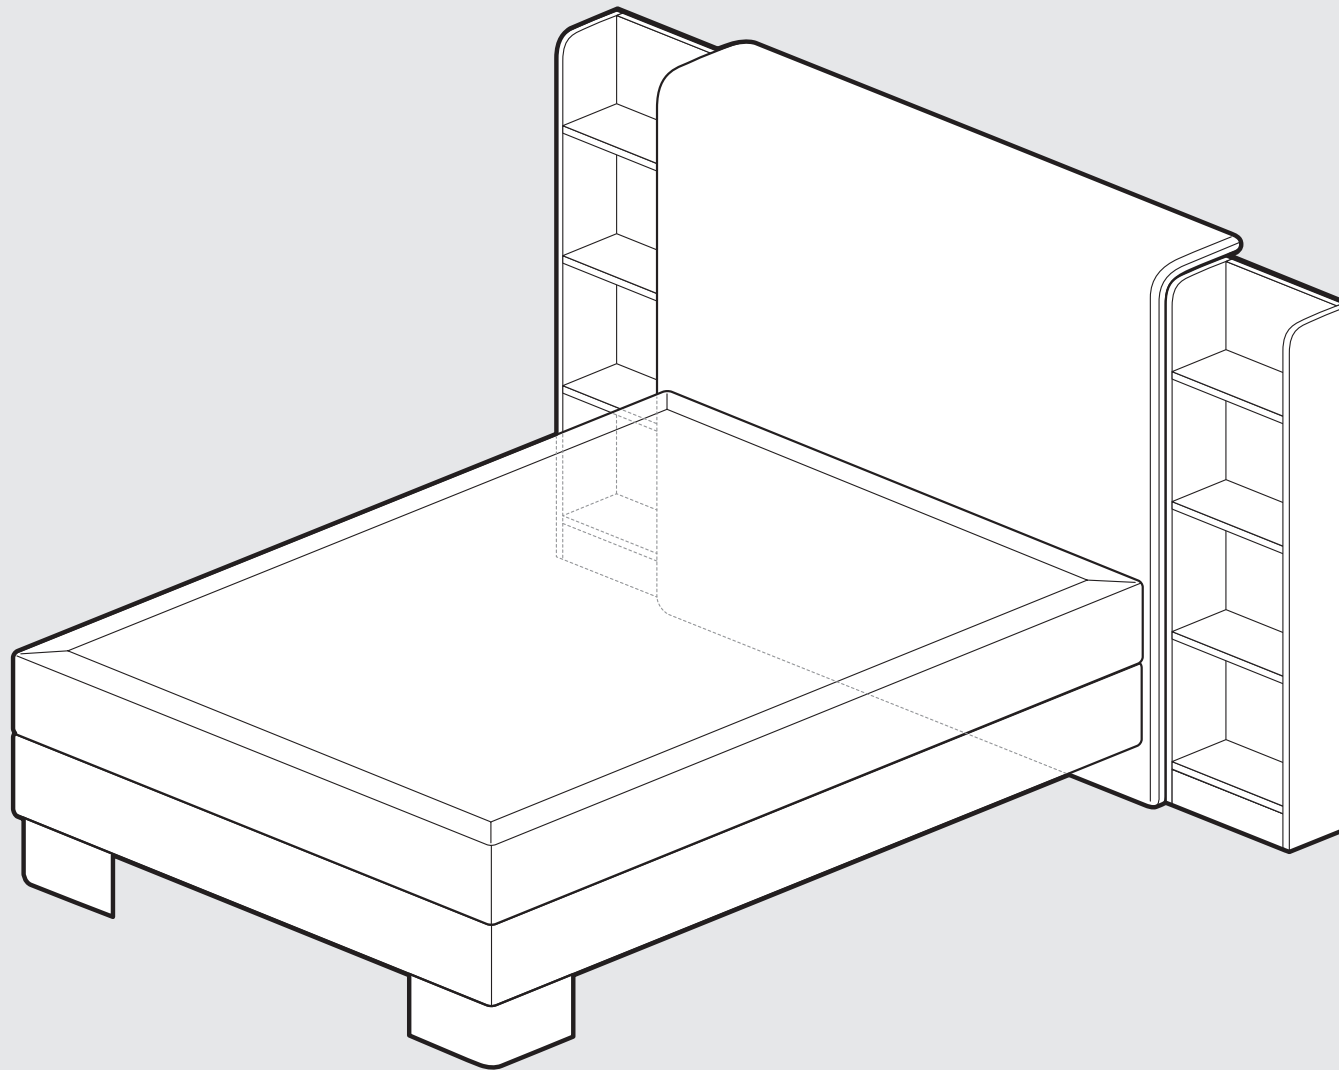

HOLZRAHMEN GESAMT TEIL 2
 CADRE BOIS TOTAL, PARTIE 2
 WOOD FRAME DEEL 2
 WOODEN FRAME PART 2

HOLZRAHMEN GESAMT // CADRE BOIS TOTAL
 WOOD FRAME VOLLEDIG // WOODEN FRAME COMPLETE

5

6

7

8

9

KOPFTEIL MIT REGALEN
TÊTE DE LIT AVEC ÉTAGÈRES
HOOFDBORD MET WOOD SIDE STORAGE
HEADBOARD WITH SHELVES

132 cm

2x

6x

6x

112 cm

2x

4x

4x