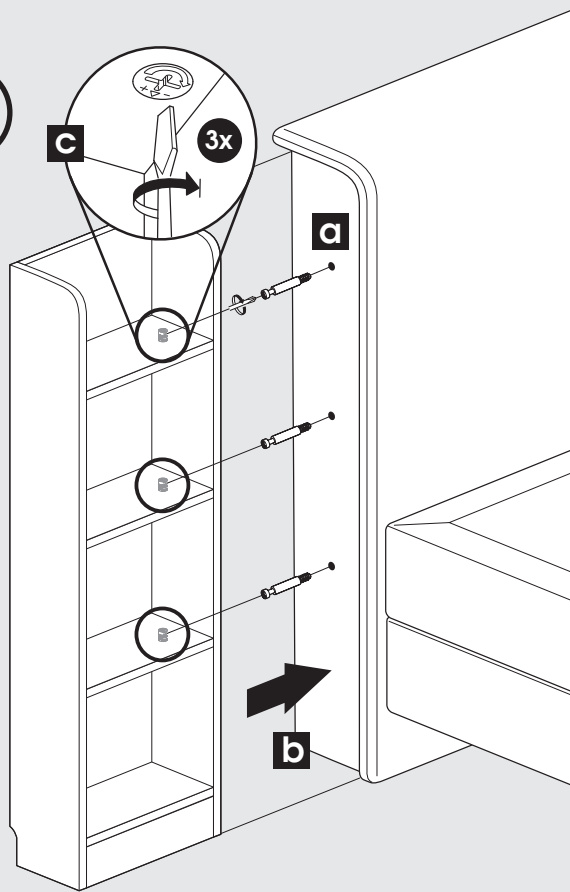

HOLZRAHMEN GESAMT TEIL 2
 CADRE BOIS TOTAL, PARTIE 2
 WOOD FRAME DEEL 2
 WOODEN FRAME PART 2

HOLZRAHMEN GESAMT // CADRE BOIS TOTAL
 WOOD FRAME VOLLEDIG // WOODEN FRAME COMPLETE

5

6

7

8

9

KOPFTEIL MIT REGALEN
TÊTE DE LIT AVEC ÉTAGÈRES
HOOFDBORD MET WOOD SIDE STORAGE
HEADBOARD WITH SHELVES

132 cm

2x

6x

6x

112 cm

2x

4x

4x

2

3

4

KOPFTEIL MIT SEITENVERBLENDUNGEN
TÊTE DE LIT AVEC PANNEAUX
D'HABILLAGE LATÉRAUX
HOOFDBORD MET ZIJPANELEN
HEADBOARD WITH SIDE PANELS