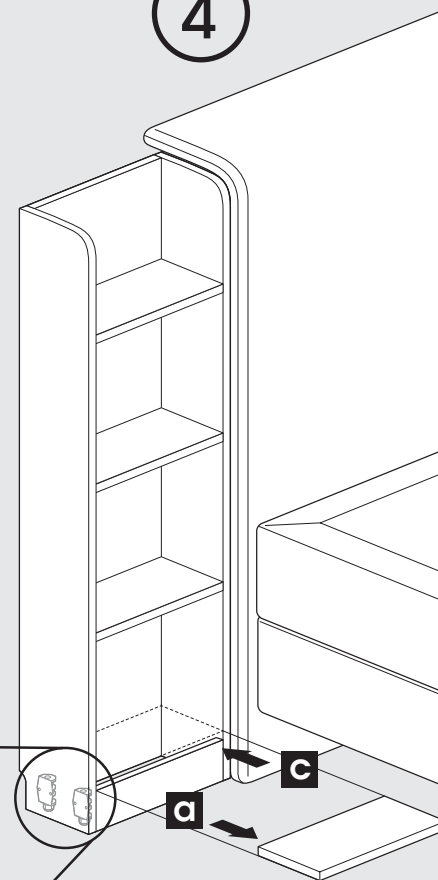

HOLZRAHMEN GESAMT TEIL 2
 CADRE BOIS TOTAL, PARTIE 2
 WOOD FRAME DEEL 2
 WOODEN FRAME PART 2

HOLZRAHMEN GESAMT // CADRE BOIS TOTAL
 WOOD FRAME VOLLEDIG // WOODEN FRAME COMPLETE

5

6

7

8

9

KOPFTEIL MIT REGALEN
TÊTE DE LIT AVEC ÉTAGÈRES
HOOFDBORD MET WOOD SIDE STORAGE
HEADBOARD WITH SHELVES

132 cm

2x

6x

6x

112 cm

2x

4x

4x

2

3

4

KOPFTEIL MIT SEITENVERBLENDUNGEN
TÊTE DE LIT AVEC PANNEAUX
D'HABILLAGE LATÉRAUX
HOOFDBORD MET ZIJPANELEN
HEADBOARD WITH SIDE PANELS